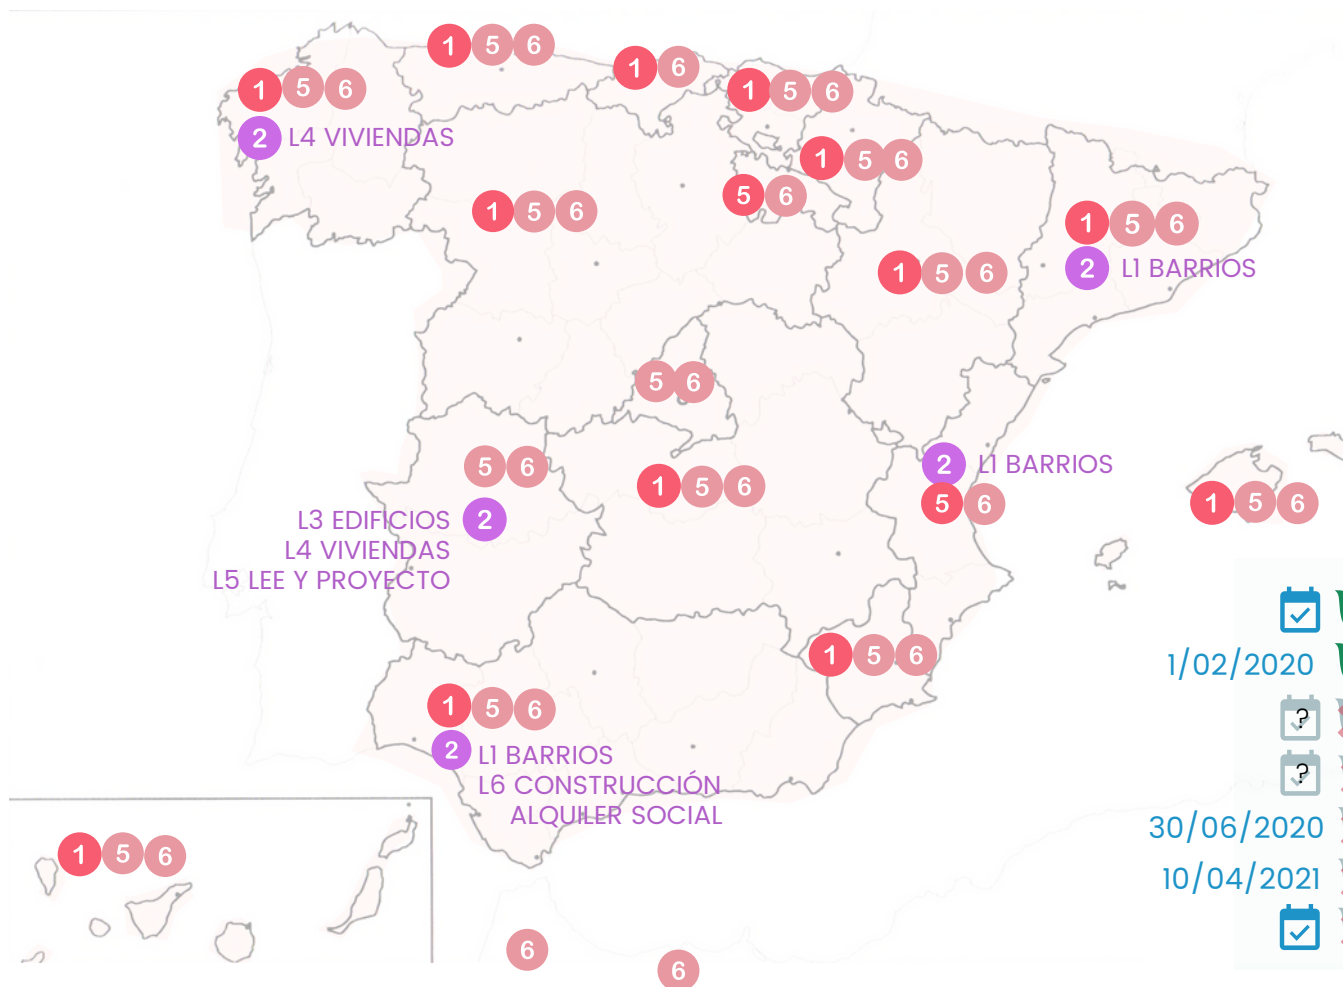

MAPA DE CONVOCATORIAS DE AYUDAS PUBLICADAS POR CCAA

actualizado 15 de marzo de 2022

- COMPATIBLES CON CUALQUIERA
- EXIGENCIA DE DISMINUCIÓN 30% EPNR
- SÓLO PARA OBRAS NO COMENZADAS

RD BASES REGULADORAS

Fecha	Icono	Compatibilidad	RD	Descripción
1/02/2020			1	RD 691/2021 PREE 5000
		2	RD 853/2021 REHABILITACIÓN	
30/06/2020			3	RD 1100/2021 ACCESIBILIDAD
			4	RD 42/2022 PLAN DE VIVIENDA 2022-2025
			5	RD 477/2021 AUTOCONSUMO Y RENOVABLES
10/04/2021			6	RD 266/2021 MOVES III
			7	RD 1124/2021 RENOVABLES TÉRMICAS
6/10/2021				RD 19/2021 DEDUCCIONES FISCALES